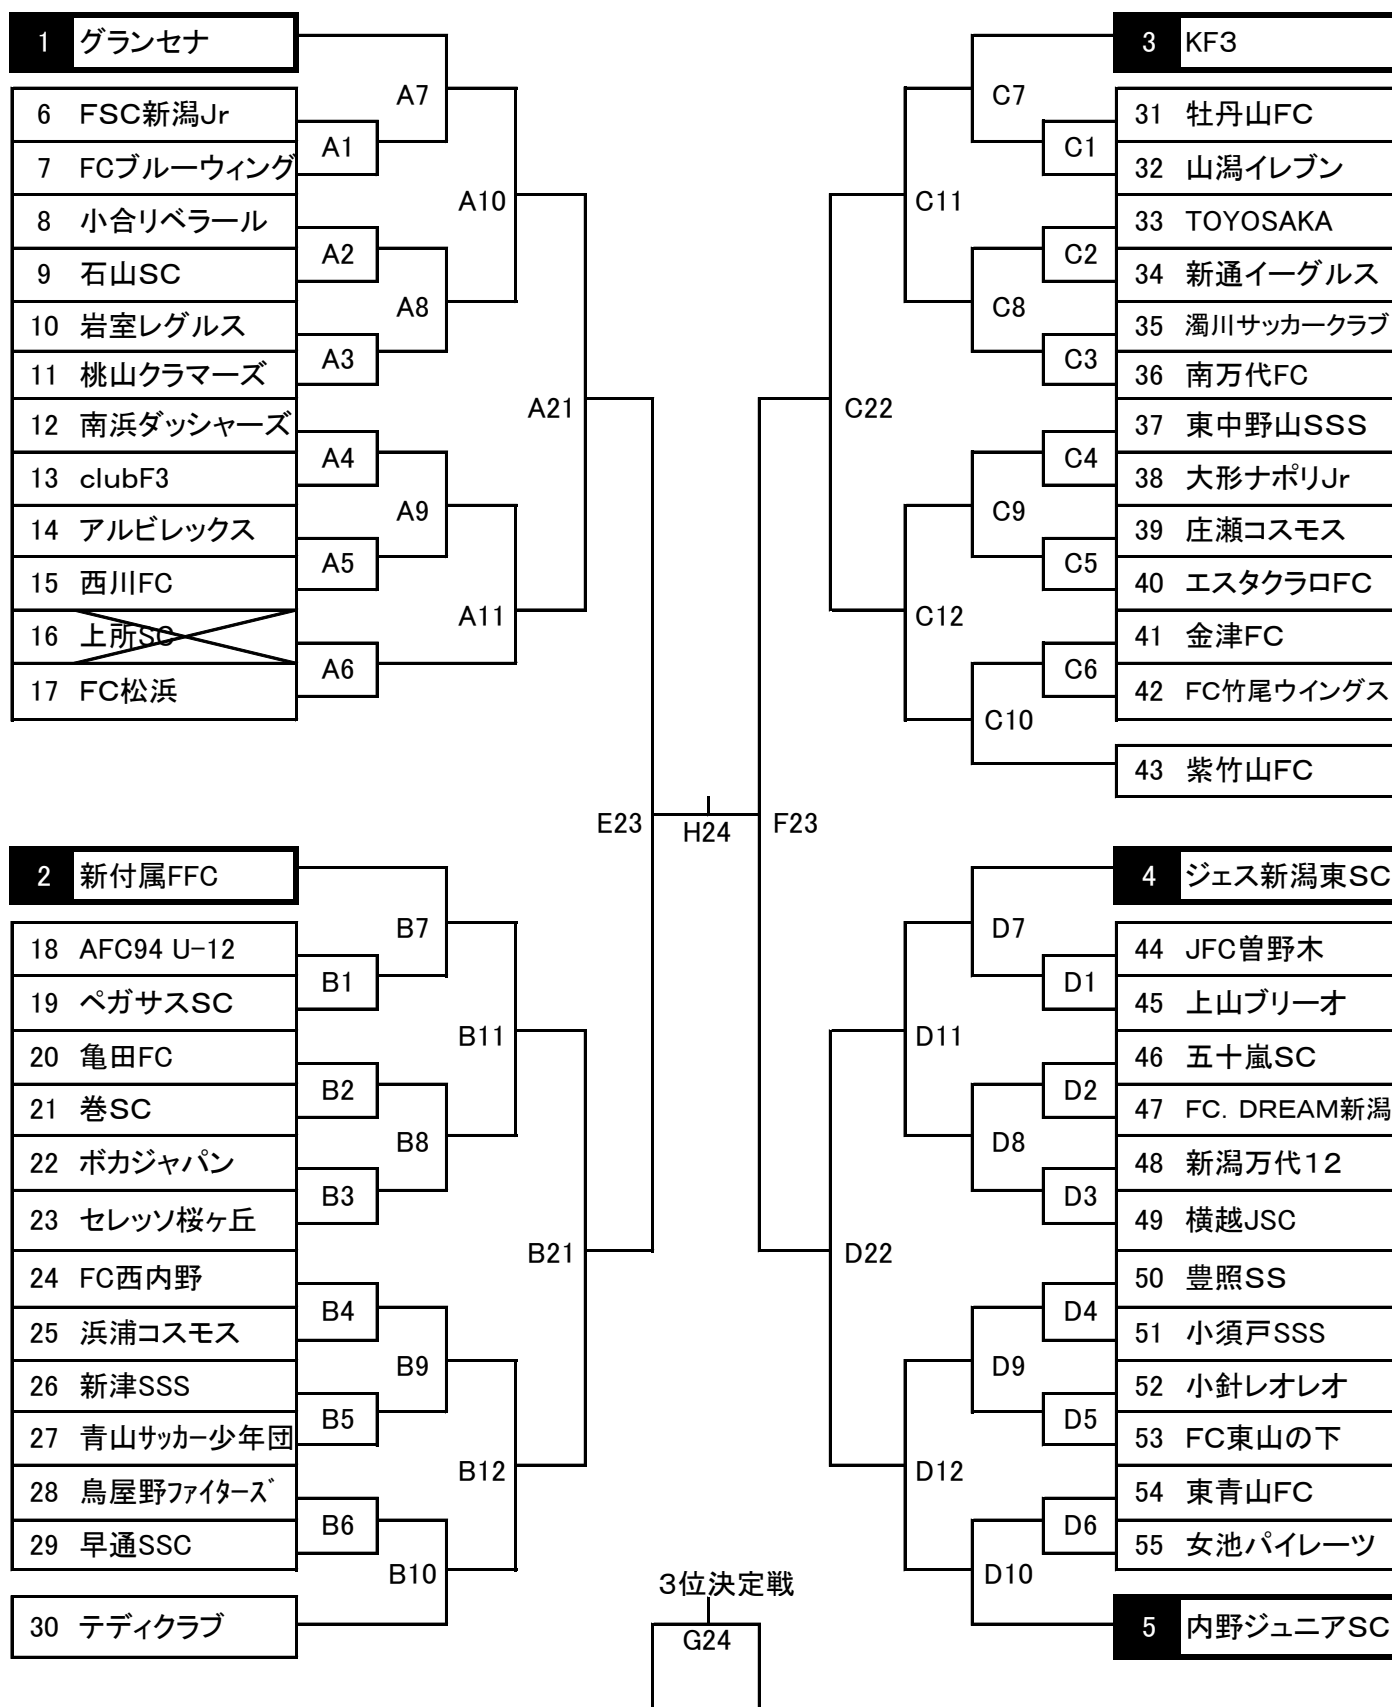

# 第20回にいつカップ5年生大会新潟地区予選

- ・昨年のしんきん県大会決勝トーナメント進出5チームをシードする  
内野ジュニア、新潟付属、KF3、ジェス新潟東、グランセナの5チーム
- ・雁巻会場主管チームはAorBの山、島見会場主管チームはC or Dの山に入る

- ・A、Bの会場は、小須戸雁巻
- ・C、Dの会場は、島見緑地ふるさと広場
- ・準々決勝(試合21から)から決勝までは小須戸雁巻緑地

シードの割り振りは、前年の順位を確認し、1位2位等同じ山にならないよう配慮必要。詳しい人に確認す