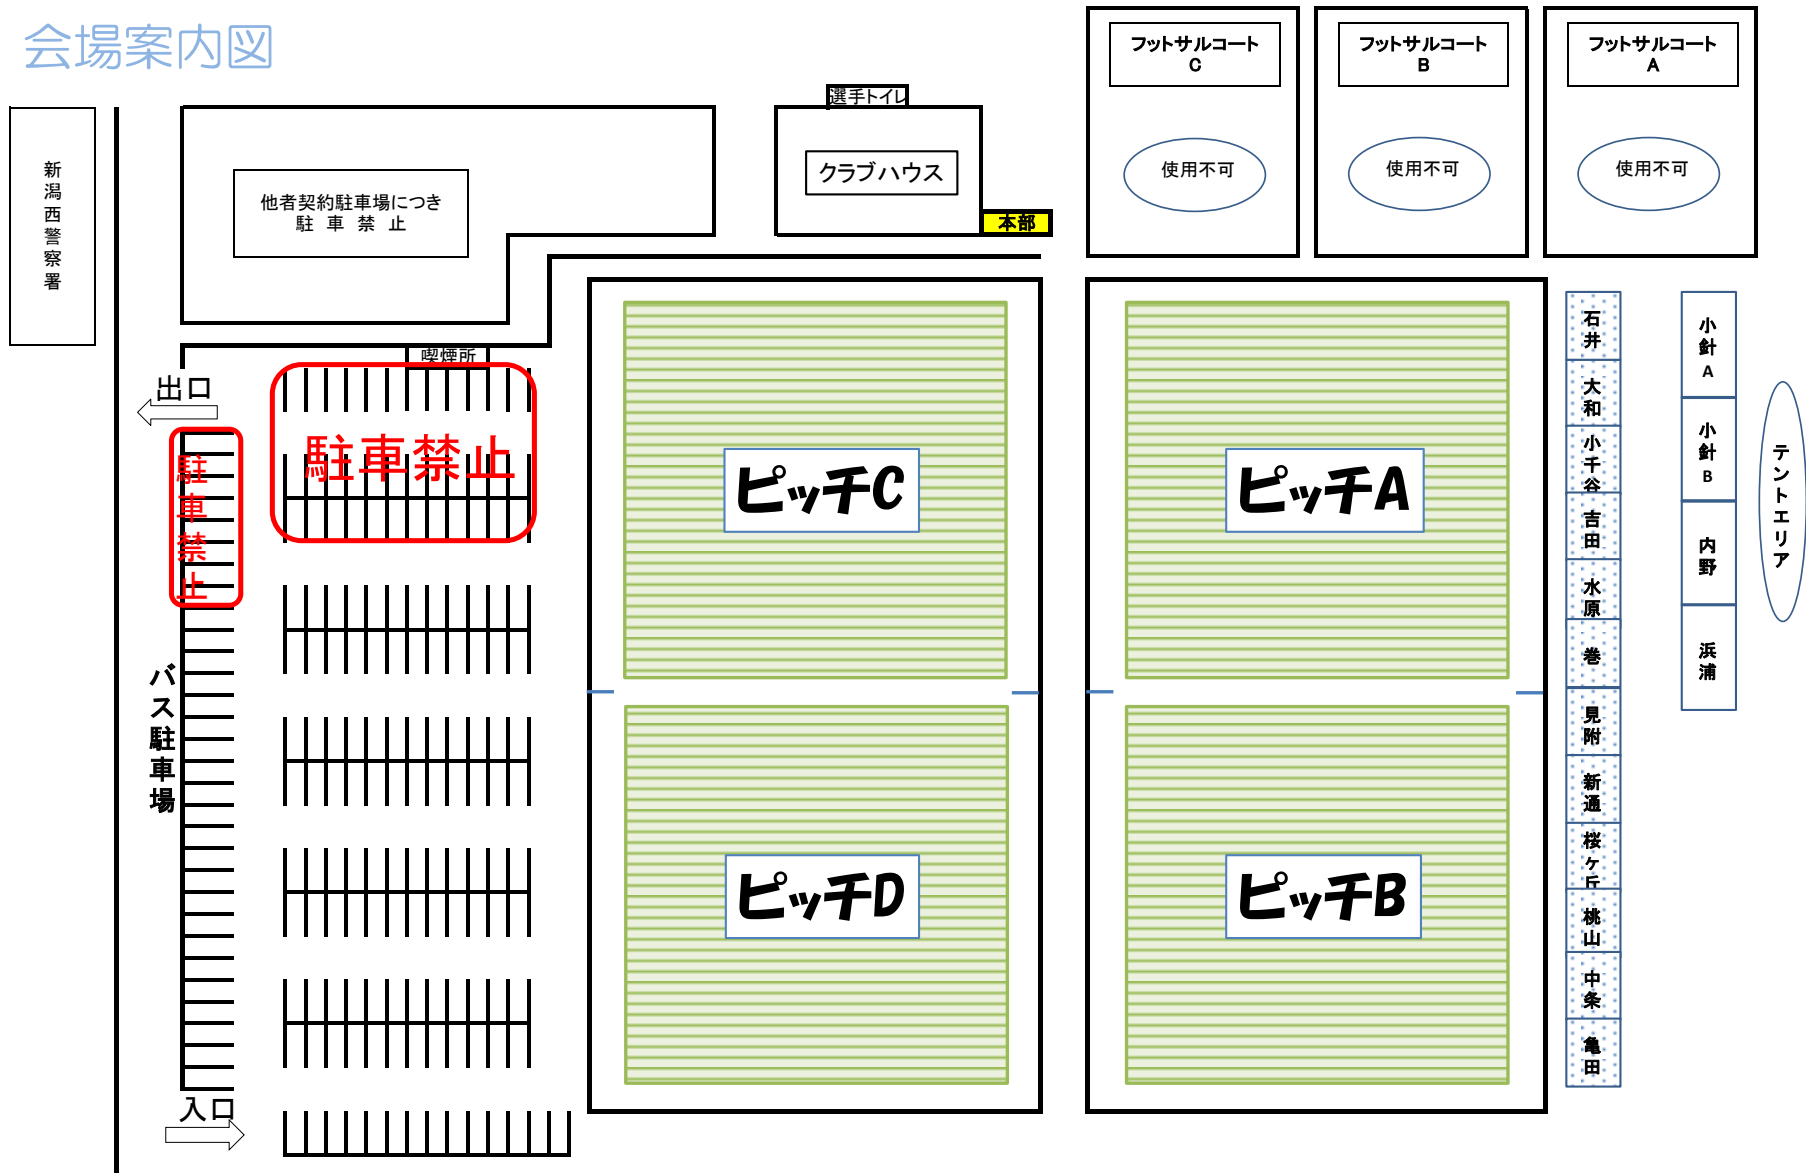

# 会場案内図

砂利道 自己責任において駐車可能  
 流通センター『シンコール』様駐車場利用可能